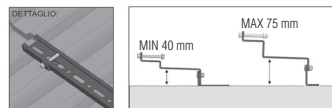

Prigionieri universali

- Sistema di fissaggio in acciaio inox con barra prigioniera (M12x250 mm) per ECOTERMO N (tutti i modelli)*, LSK R VO-N.
- Sistema di fissaggio in acciaio inox con barra autofilettante da legno (M12x120 mm) per ECOTERMO N (mod. 150 e 200), LSK R VO-N.
- Kit specifico per fissaggi su tegole in cemento, tegole bituminose coperture metalliche piane o grecate; utilizzabile anche per tutti gli altri tipi di copertura e tegole a mezzo di vitone prigioniero a forare (necessario controdado nel sottotetto) oppure autofilettante da legno (necessario tassello tipo fischer).
- * Per montaggio su falda del tetto, si consiglia di acquistare nr. 1 kit cod. 076172X0 più nr. 1 kit collettore aggiuntivo cod. 076176X0 (mod. 250)

Codice	Modello
076172X0	Prigioniero filettato - 1° collettore
076176X0	Prigioniero filettato - collettore aggiuntivo
076197X0	Prigioniero filettato - 1° collettore autofilettante
076198X0	Prigioniero filettato - collettore aggiuntivo autofilettante

Staffe per sottotegola universali

- Sistema di fissaggio universale sottotegola in acciaio inox flessibile (set 4 pezzi) per LSK R VO-N. Kit adatto per tutti i tipi di tetti con tegole

Codice	Modello
076218X0	58 mm