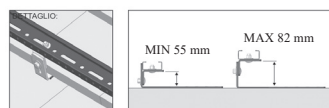

Prigionieri universali

- Sistema di fissaggio in acciaio inox con barra prigioniera (M12x250 mm) per ECOTERMO N (tutti i modelli)*, LSK R VO-N.
- Sistema di fissaggio in acciaio inox con barra autofilettante da legno (M12x120 mm) per ECOTERMO N (mod. 150 e 200), LSK R VO-N.
- Kit specifico per fissaggi su tegole in cemento, tegole bituminose coperture metalliche piane o grecate; utilizzabile anche per tutti gli altri tipi di copertura e tegole a mezzo di vitone prigioniero a forare (necessario controdado nel sottotetto) oppure autofilettante da legno (necessario tassello tipo fischer).
- * Per montaggio su falda del tetto, si consiglia di acquistare nr. 1 kit cod. 076172X0 più nr. 1 kit collettore aggiuntivo cod. 076176X0 (mod. 250)

Codice	Modello
076172X0	Prigioniero filettato - 1° collettore
076176X0	Prigioniero filettato - collettore aggiuntivo
076197X0	Prigioniero filettato - 1° collettore autofilettante
076198X0	Prigioniero filettato - collettore aggiuntivo autofilettante

Staffe per sottotegola universali

- Sistema di fissaggio universale sottotegola in acciaio inox flessibile (set 4 pezzi) per LSK R VO-N. Kit adatto per tutti i tipi di tetti con tegole

Codice	Modello
076218X0	58 mm

Staffe per tegole piane

- Sistema di fissaggio in acciaio zincato per LSK R VO-N.
- Kit adatto per tetti con tegole piane (tipo "Marsigliese")

Codice	Modello
076173X0	Staffe per tegole piane - 1° collettore
076175X0	Staffe per tegole piane - collettore aggiuntivo

Staffe per tegole curve

- Sistema di fissaggio regolabile in acciaio zincato per LSK R VO-N.
- Kit adatto per tetti con tegole curve (coppi)

Codice	Modello
076174X0	Staffe per tegole curve - 1° collettore
076177X0	Staffe per tegole curve - collettore aggiuntivo

Staffe per tegole in ardesia