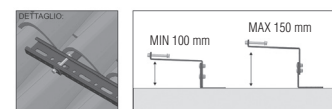

Staffe per sottotegola universali

- Sistema di fissaggio universale sottotegola in acciaio inox flessibile (set 4 pezzi) per LSK R VO-N. Kit adatto per tutti i tipi di tetti con tegole

Codice	Modello
076218X0	58 mm

Staffe per tegole piane

- Sistema di fissaggio in acciaio zincato per LSK R VO-N.
- Kit adatto per tetti con tegole piane (tipo "Marsigliese")

Codice	Modello
076173X0	Staffe per tegole piane - 1° collettore
076175X0	Staffe per tegole piane - collettore aggiuntivo