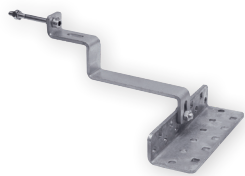

Prigionieri universali

- Sistema di fissaggio in acciaio inox con barra prigioniera (M12x250 mm) per ECOTERMO N (tutti i modelli)*, LSK R VO-N.
- Sistema di fissaggio in acciaio inox con barra autofilettante da legno (M12x120 mm) per ECOTERMO N (mod. 150 e 200), LSK R VO-N.
- Kit specifico per fissaggi su tegole in cemento, tegole bituminose coperture metalliche piane o grecate; utilizzabile anche per tutti gli altri tipi di copertura e tegole a mezzo di vitone prigioniero a forare (necessario controdado nel sottotetto) oppure autofilettante da legno (necessario tassello tipo fischer).
- * Per montaggio su falda del tetto, si consiglia di acquistare nr. 1 kit cod. 076172X0 più nr. 1 kit collettore aggiuntivo cod. 076176X0 (mod. 250)

Codice	Modello
076172X0	Prigioniero filettato - 1° collettore
076176X0	Prigioniero filettato - collettore aggiuntivo
076197X0	Prigioniero filettato - 1° collettore autofilettante
076198X0	Prigioniero filettato - collettore aggiuntivo autofilettante

Staffe per sottotegola universali

- Sistema di fissaggio universale sottotegola in acciaio inox flessibile (set 4 pezzi) per LSK R VO-N. Kit adatto per tutti i tipi di tetti con tegole

Codice	Modello
076218X0	58 mm

Staffe per tegole piane

- Sistema di fissaggio in acciaio zincato per LSK R VO-N.
- Kit adatto per tetti con tegole piane (tipo "Marsigliese")

Codice	Modello
076173X0	Staffe per tegole piane - 1° collettore
076175X0	Staffe per tegole piane - collettore aggiuntivo