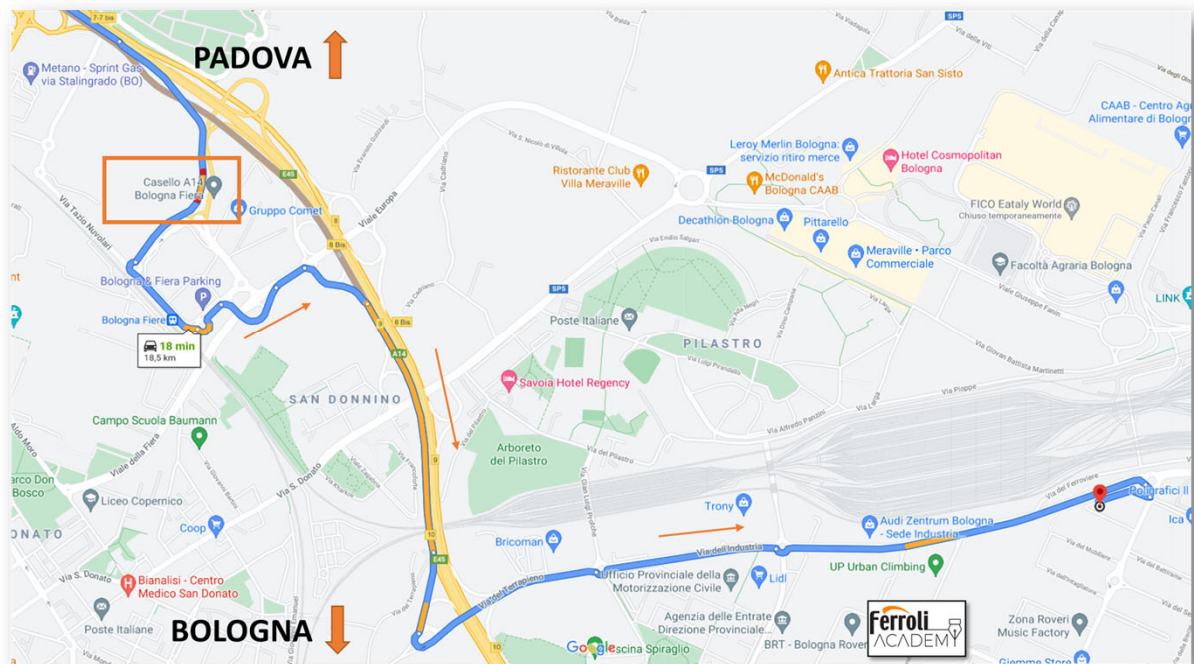

USCITA A14/E45 - BOLOGNA FIERA

USCITA CONSIGLIATA

INDICAZIONI STRADALI A13 PADOVA – BOLOGNA :

- **Uscita verso Bologna Fiera/Bologna Centro da A14/E45**
- Alla Rotonda Dante Canè prendi la 2^a uscita e prendi Via Ondina Valla
- Alla Rotonda Lavoratori Licenziati per Rappresaglia prendi la 2^a uscita e prendi Via Michelino
- Prendi l'uscita verso Multisala/Cosmopolitan
- Prendi l'uscita 10 verso Roveri
- Alla rotonda prendi la 2^a uscita e prendi Via del Terrapieno
- Alla rotonda, prendi la 2^a uscita e rimani su Via dell'Industria
- Alla Rotonda Armando Gagliani prendi la 1^a uscita e prendi Via del Muratore
- Svolta a destra in **Via del Legatore, 3d, 40138 Bologna BO**

INDICAZIONI STRADALI A13 PADOVA – BOLOGNA :

- **Uscita a13 Bologna**
Arcoveggio verso Bologna/Arcoveggio/Tangenziale/Bologna Centro/Aeroporto Bologna/FICO Eataly World
- Segui le indicazioni per Ancona/Tangenziale/Fiera-CAAB-FICO Eataly World/S. Lazzaro di Savena ed entra in Tangenziale nord di Bologna
- Prendi l'uscita 10 verso Roveri
- Alla rotonda prendi la 2^a uscita e prendi Via del Terrapieno
- Alla rotonda, prendi la 2^a uscita e rimani su Via dell'Industria
- Alla Rotonda Armando Gagliani prendi la 1^a uscita e prendi Via del Muratore
- Svolta a destra in **Via del Legatore, 3d, 40138 Bologna BO**

ENTRATA

PARCHEGGIO:

- Parcheggiare a destra del cartello divieto di sosta, a partire dalla freccia