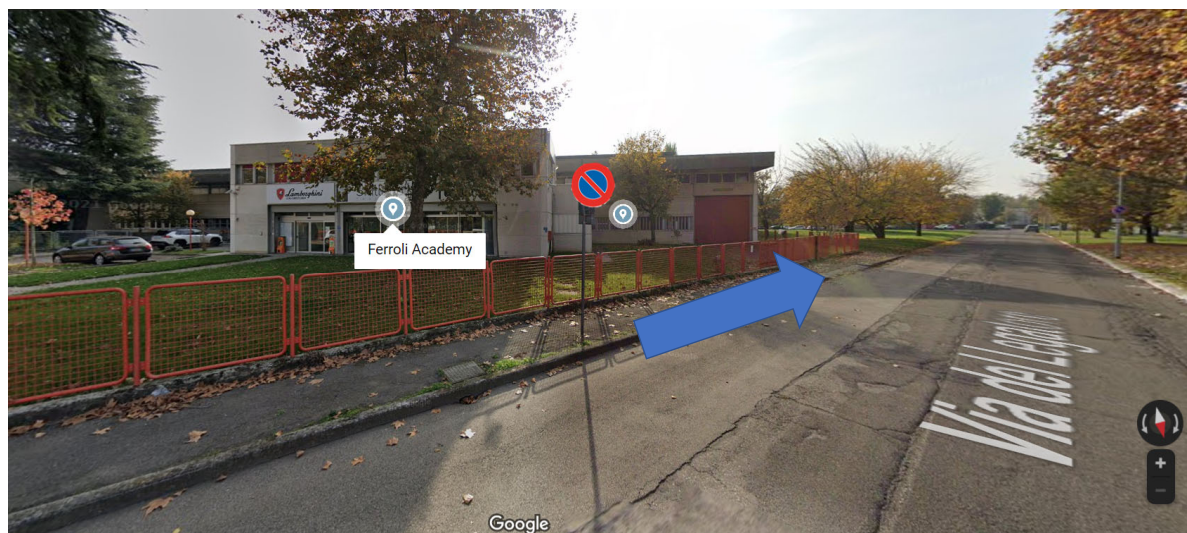

PARCHEGGIO:

- Parcheggiare a destra del cartello divieto di sosta, a partire dalla freccia