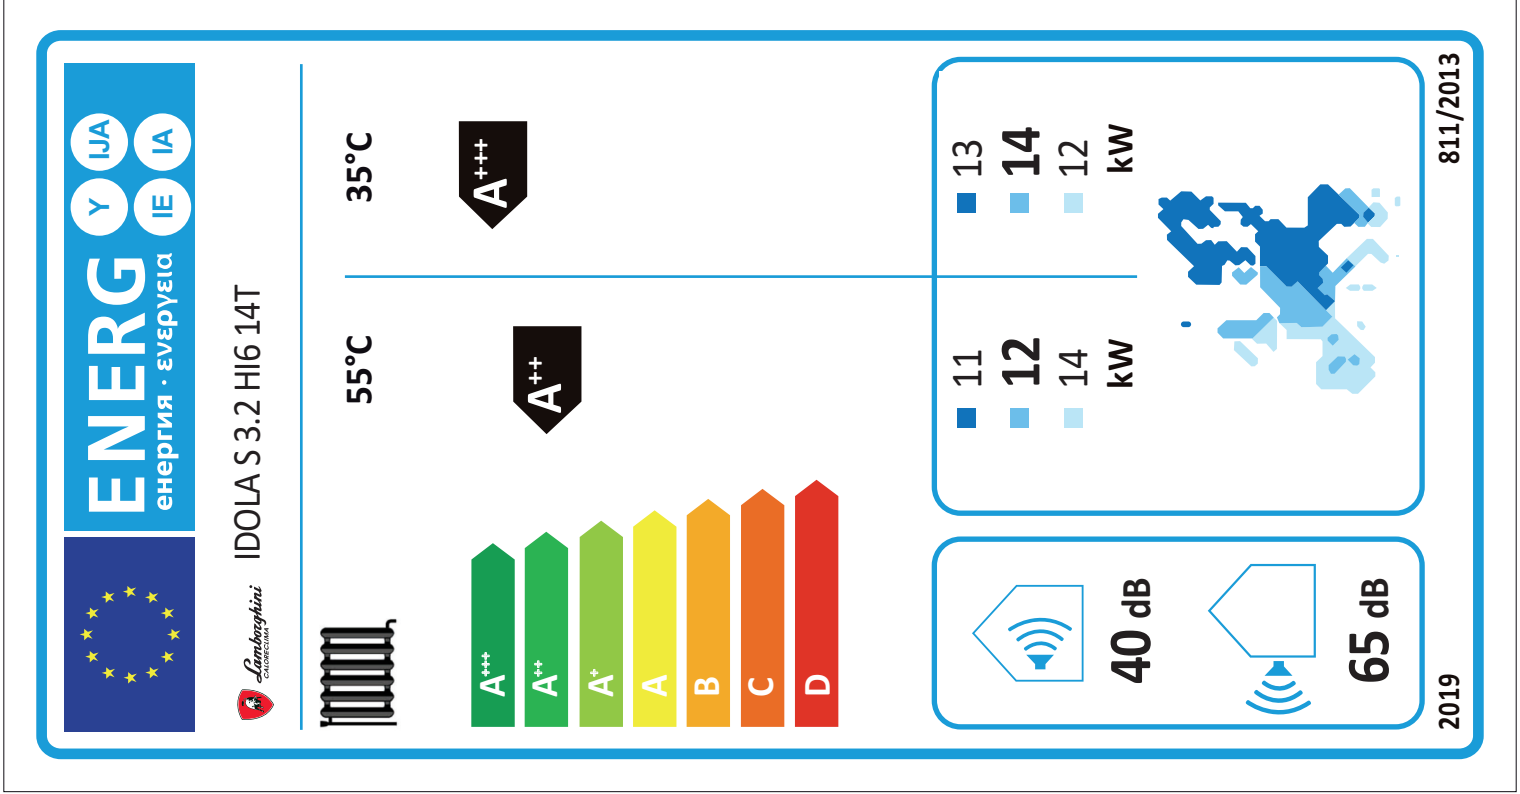

ENERGY LABEL IDOLA S 3.2

ENERG
енергия · ενεργεια

Lamborghini
IDOLA S 3.2 HI3 12

55°C

A++

35°C

A+++

40 dB

64 dB

■ 10	■ 12	■ 12	kW
■ 11	■ 12	■ 11	kW

2019

811/2013

ENERG
енергия · ενεργεια

Lamborghini
IDOLA S 3.2 HI6 12T

55°C

A++

35°C

A+++

40 dB

64 dB

■ 10	■ 12	■ 12	kW
■ 11	■ 12	■ 11	kW

2019

811/2013

ENERGY LABEL IDOLA S 3.2

ENERG
енергия · ενεργεια

Y IJA
IE IA

IDOLA S 3.2 HI3 16

55°C

A⁺⁺⁺
A⁺⁺
A⁺
A
B
C
D

35°C

A⁺⁺⁺

40 dB