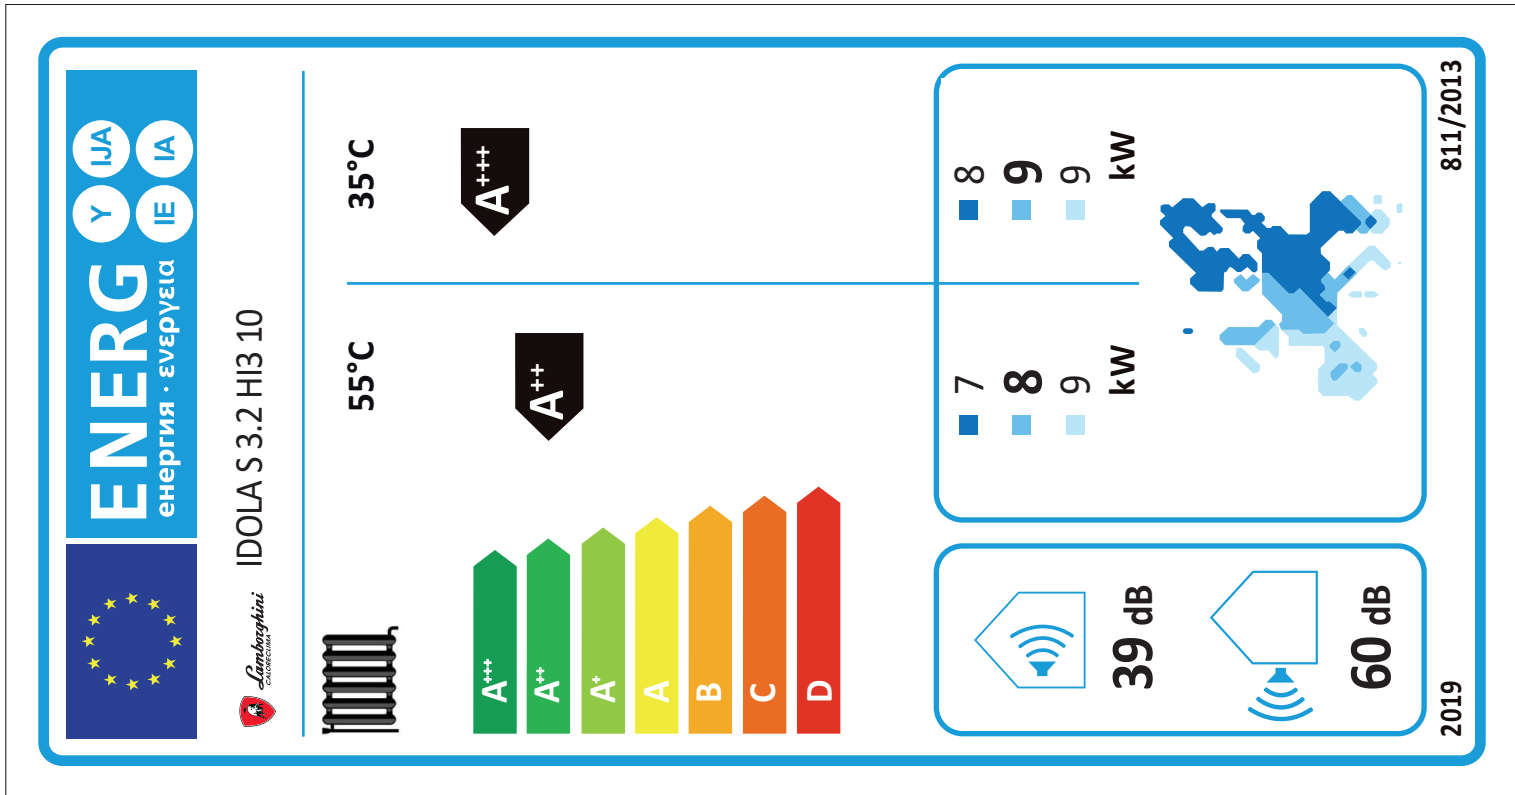

ENERGY LABEL IDOLA S 3.2

ENERG
енергия · ενεργεια

Lamborghini
IDOLA S 3.2 HI3 12

55°C

A++

35°C

A+++

40 dB

64 dB

■ 10	■ 12	■ 12	kW
■ 11	■ 12	■ 11	kW

2019

811/2013

ENERG
енергия · ενεργεια

Lamborghini
IDOLA S 3.2 HI6 12T

55°C

A++

35°C

A+++

40 dB

64 dB

■ 10	■ 12	■ 12	kW
■ 11	■ 12	■ 11	kW

2019

811/2013

ENERGY LABEL IDOLA S 3.2

ENERG
енергия · ενεργεια

Y IJA
IE IA

IDOLA S 3.2 HI3 16

55°C

A⁺⁺⁺
A⁺⁺
A⁺
A
B
C
D

35°C

A⁺⁺⁺

40 dB