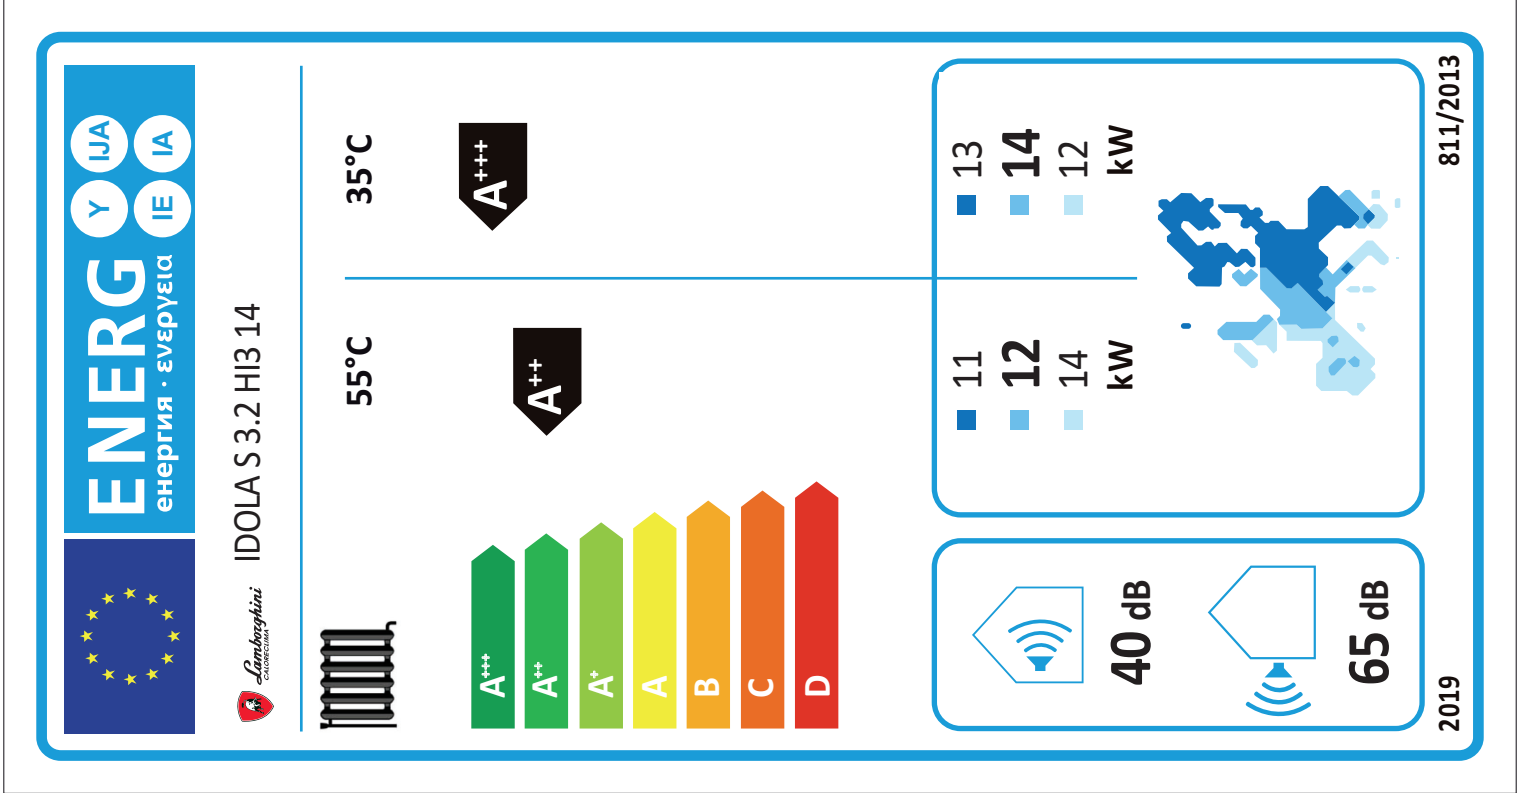

ENERGY LABEL IDOLA S 3.2

ENERG
енергия · ενεργεια

Lamborghini
IDOLA S 3.2 HI3 12

55°C

A++

35°C

A+++

40 dB

64 dB

■ 10	■ 12	■ 12	kW
■ 11	■ 12	■ 11	kW

2019

811/2013

ENERG
енергия · ενεργεια

Lamborghini
IDOLA S 3.2 HI6 12T

55°C

A++

35°C

A+++

40 dB

64 dB

■ 10	■ 12	■ 12	kW
■ 11	■ 12	■ 11	kW

2019

811/2013

ENERGY LABEL IDOLA S 3.2

ENERG
енергия · ενεργεια

Y IJA
IE IA

IDOLA S 3.2 HI3 16

55°C

A⁺⁺⁺
A⁺⁺
A⁺
A
B
C
D

35°C

A⁺⁺⁺

40 dB