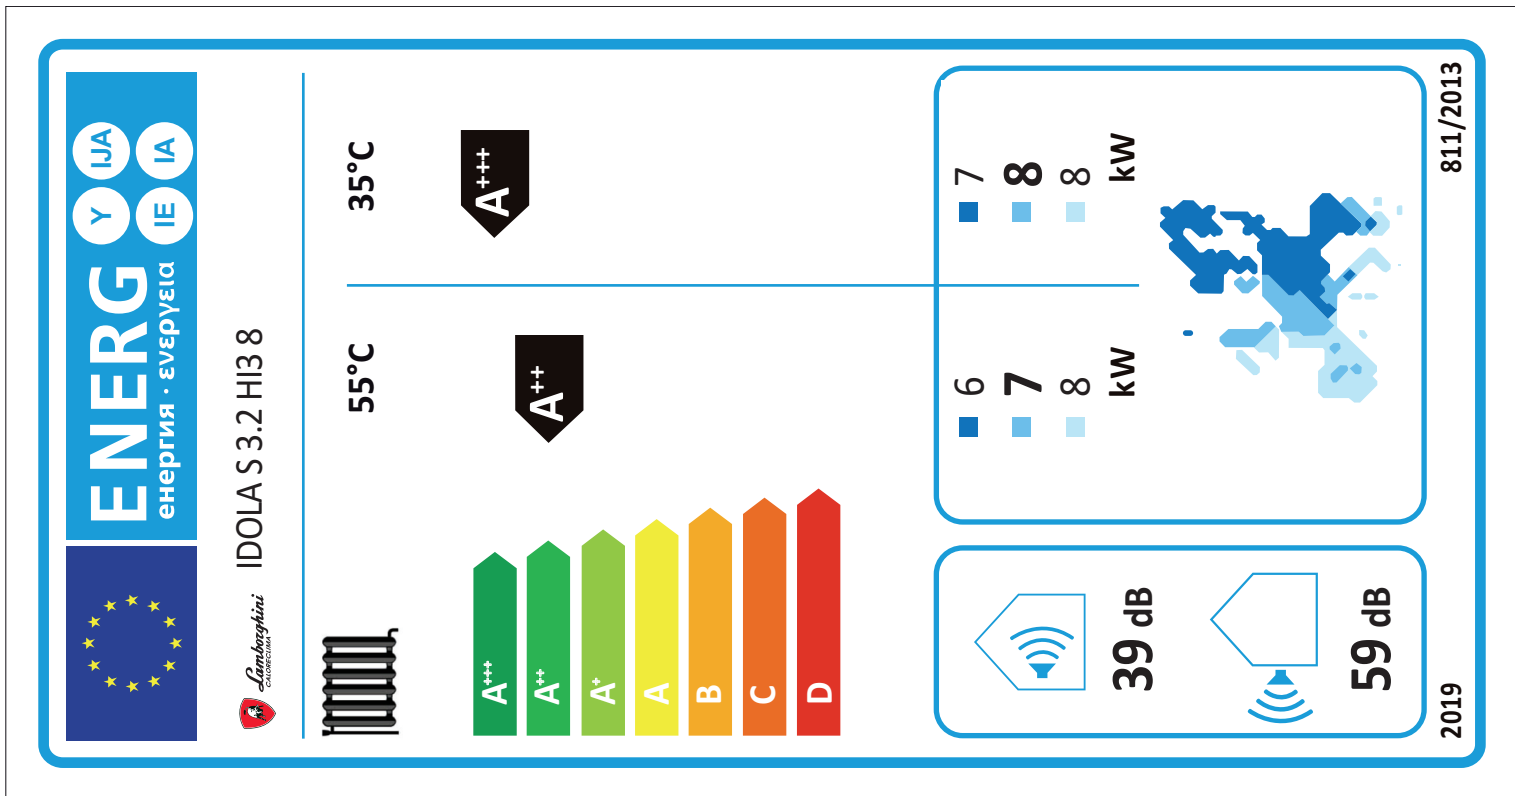

ENERGY LABEL IDOLA S 3.2

ENERG
енергия · ενεργεια

Lamborghini
IDOLA S 3.2 HI3 12

55°C

A++

35°C

A+++

40 dB

64 dB

■ 10	■ 12	■ 12	kW
■ 11	■ 12	■ 11	kW

2019

811/2013

ENERG
енергия · ενεργεια

Lamborghini
IDOLA S 3.2 HI6 12T

55°C

A++

35°C

A+++

40 dB

64 dB

■ 10	■ 12	■ 12	kW
■ 11	■ 12	■ 11	kW

2019

811/2013

ENERGY LABEL IDOLA S 3.2