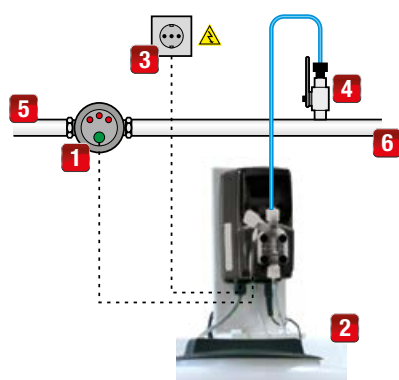

SDV - C

Pompa multifunzione digitale (diventa volumetrica con kit contatore a richiesta) ad alta affidabilità, precisione e di facile programmazione.

- Con il montaggio degli accessori diventa una stazione di dosaggio pronta ad essere installata, con una programmazione di base già inserita
- Pompa magnetica a membrana, comandata da microprocessore
- Cassa della pompa in fibra di vetro con grado di protezione IP 65 Ignifuga e antiacida con classe di isolamento "F"
- Testata dosatrice in PVDF con spurgo manuale
- Valvole in PVDF integrate al corpo pompa, con doppia biglia in ceramica
- Sonda di livello, per il blocco della pompa al termine del prodotto
- Filtro di aspirazione
- Valvola di iniezione
- Membrana in PTFE
- Alimentazione 230 Vac $\pm 10\%$, 50/60 Hz e cavo di 2 m con spina Europa
- Per i prodotti chimici da dosare vedere sezione specifica

Dimensioni pompa dosatrice SDV - C (in mm)

Dimensioni d'ingombro serbatoio Ø 495 mm x H 735 mm - Peso 3 kg

Note

- L'accessorio contenitore da 50 litri include già la staffa di fissaggio pompa e la lancia di aspirazione a completamento del pacchetto installativo pompa dosatrice e contatore volumetrico

Codice	Modello	
Z300056780	SDV - C	

Esempio d'installazione stazione di dosaggio

1. Contatore
2. Stazione di dosaggio SDV - C
3. Presa elettrica
4. Iniettore
5. Entrata acqua
6. Uscita acqua

Accessori a richiesta

Codice	Descrizione	
0YCC1CX0	Contatore Ø 1/2"	
0YCC3CX0	Contatore Ø 3/4"	
0YCC5CX0	Contatore Ø 1"	
0YCC7CX0	Contatore Ø 1 1/4"	
0YCC9CX0	Contatore Ø 1 1/2"	
0YCCBCX0	Contatore Ø 2"	
0YCPYDX0	Kit contenitore prodotto da 50 lt con staffa pompa e lancia di aspirazione	
Z308903420	Vasca di sicurezza 50 lt	