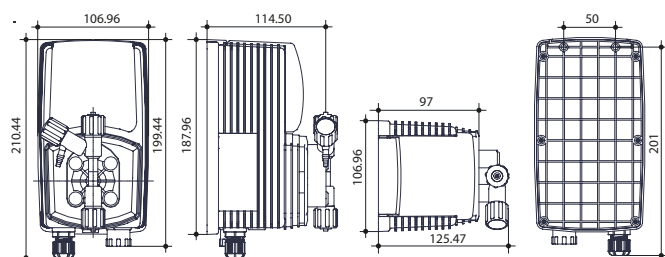

SDV - C

Pompa multifunzione digitale (diventa volumetrica con kit contatore a richiesta) ad alta affidabilità, precisione e di facile programmazione.

- Con il montaggio degli accessori diventa una stazione di dosaggio pronta ad essere installata, con una programmazione di base già inserita
- Pompa magnetica a membrana, comandata da microprocessore
- Cassa della pompa in fibra di vetro con grado di protezione IP 65 Ignifuga e antiacida con classe di isolamento "F"
- Testata dosatrice in PVDF con spurgo manuale
- Valvole in PVDF integrate al corpo pompa, con doppia biglia in ceramica
- Sonda di livello, per il blocco della pompa al termine del prodotto
- Filtro di aspirazione
- Valvola di iniezione
- Membrana in PTFE
- Alimentazione 230 Vac $\pm 10\%$, 50/60 Hz e cavo di 2 m con spina Europa
- Per i prodotti chimici da dosare vedere sezione specifica

Dimensioni pompa dosatrice SDV - C (in mm)

Dimensioni d'ingombro serbatoio Ø 495 mm x H 735 mm - Peso 3 kg

Note

- L'accessorio contenitore da 50 litri include già la staffa di fissaggio pompa e la lancia di aspirazione a completamento del pacchetto installativo pompa dosatrice e contatore volumetrico

Codice	Descrizione	
0YCC1CX0	Contatore Ø 1/2"	
0YCC3CX0	Contatore Ø 3/4"	
0YCC5CX0	Contatore Ø 1"	
0YCC7CX0	Contatore Ø 1 1/4"	
0YCC9CX0	Contatore Ø 1 1/2"	
0YCCBCX0	Contatore Ø 2"	
0YCPYDX0	Kit contenitore prodotto da 50 lt con staffa pompa e lancia di aspirazione	
Z308903420	Vasca di sicurezza 50 lt	

Modello	Portata max	Press. max di esercizio	Temperatura max	Soluzione iniettata max	Contatore	Peso
	l/h	bar	°C	cc	Ø	kg
SDV - C	2	18	48	0,2	1/2"	2,2

Le illustrazioni e i dati riportati sono indicativi. L'azienda si riserva il diritto di apportare, senza alcun obbligo di preavviso, le modifiche che riterrà più opportune per l'evoluzione del prodotto e/o servizio offerto.